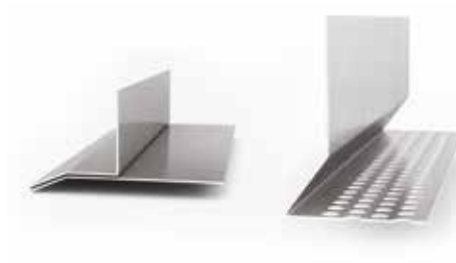

Двусторонняя ФЦ накладка Сембрит

Фиброцементная накладка Сембрит имеет две рабочих стороны. У накладки есть гладкая сторона и сторона с текстурной отделкой под дерево - что дает возможность выбрать какой дизайн, подходит больше.

Окраска

Сембрит Планка и Сембрит Панель уже прошли окраску или чистовую обработку. Автоматизированная покраска герметизирует каждое изделие делая его максимально стойким к внешним воздействиям. Мы предлагаем широкий выбор возможностей для дизайна, включая специальные цветовые гаммы под заказ.

Сембрит Панель

Хорошо подходит для труднодоступных мест и как замена для деревянного сайдинга, используемого в местах, часто подвергаемых воздействию дождя и влаги, таких как обшивка крыши и слуховые окна.

Алюминиевые профили Сембрит

Алюминиевые профили Сембрит разработаны для незаметного использования при монтаже дверных проемов, окон, углов и других отделочных работ. Они выпускаются различной окраски, чтобы соответствовать выбранному виду фасада.